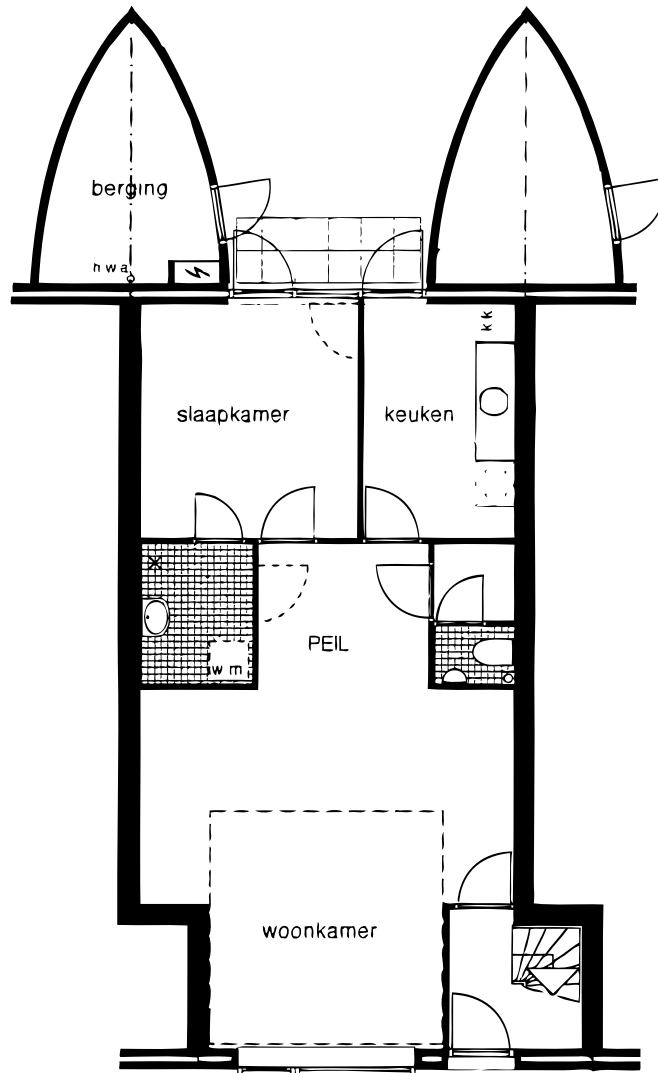

De weerspiegeling in het water en de fraai aangelegde hoven overstijgen de spanning en geven het geheel weer serene rust. De paleizen bevatten ieder drie vrije sectorwoningen in vier bouwlagen. Hun buitenruimte ligt aan het water.

start of design:

1993

Almere | in the Netherlands

Almere

Locatie Klein India | location

9302 Klein India, Almere

9302 Little India, Almere

Plattegrond begane grond | ground floor plan

Plattegrond begane grond | ground floor plan

Plattegrond eerste verdieping | first floor plan

Aquarellen Liesbeth van der Pol | watercolors

9302 Klein India, Almere

9302 Little India, Almere