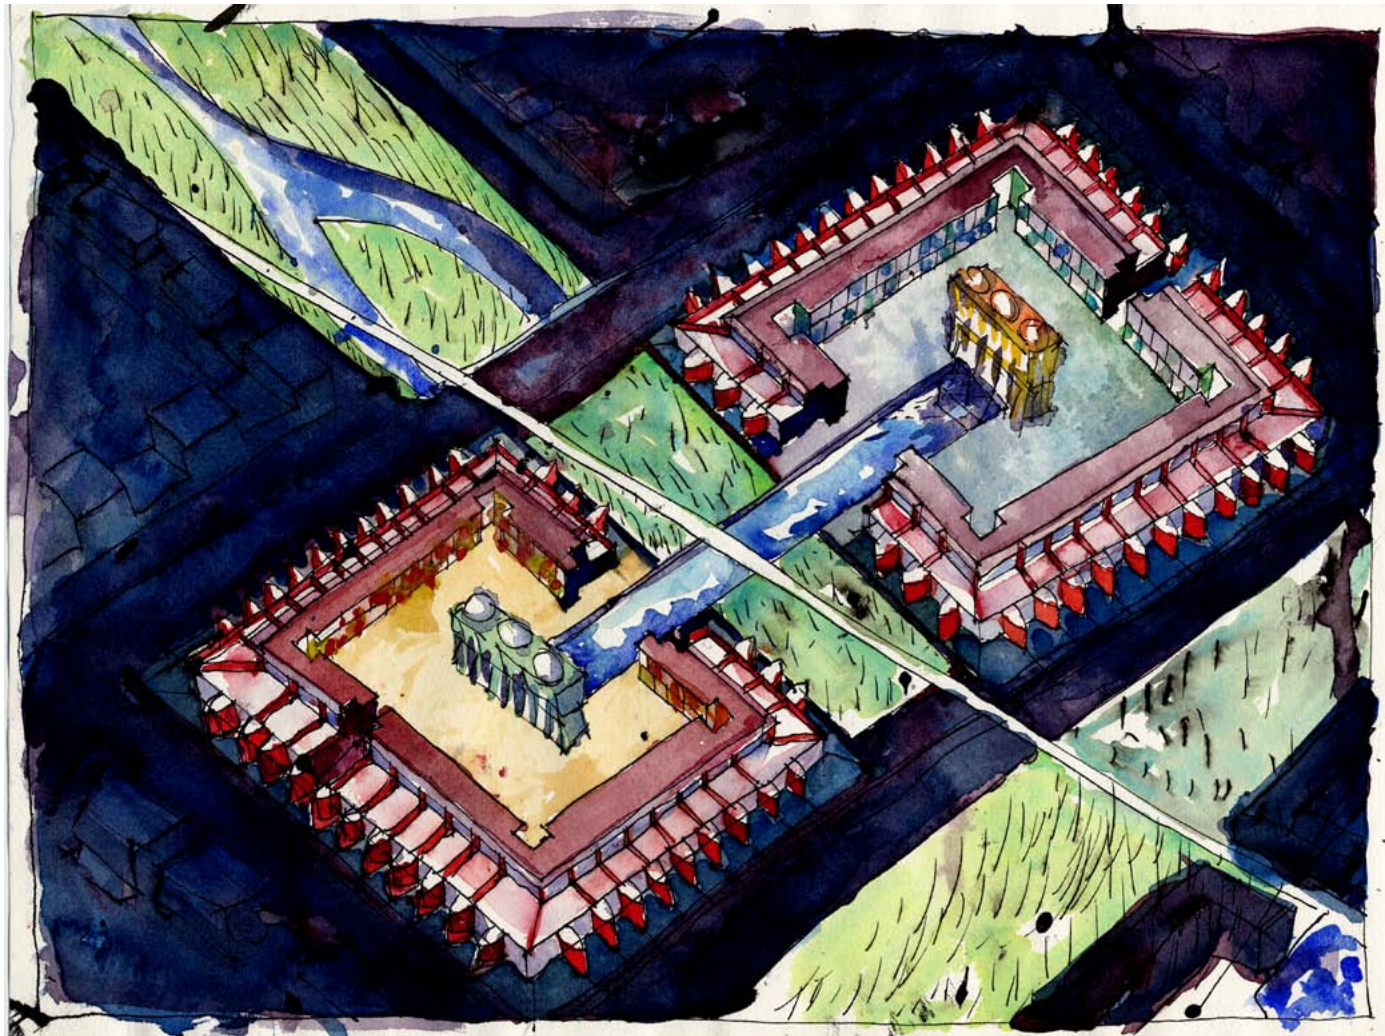

De weerspiegeling in het water en de fraai aangelegde hoven overstijgen de spanning en geven het geheel weer serene rust. De paleizen bevatten ieder drie vrije sectorwoningen in vier bouwlagen. Hun buitenruimte ligt aan het water.

De formele voorkant van de woning ligt aan hofzijde.

De buitenschil van het complex is rood, de binnenschild is in het grote hof blauwgroen en in het kleine hof oranje geel.

LITTLE INDIA

location:

Regenboogbuurt - Almere

start of design:

1993

Almere | in the Netherlands

Almere

Locatie Klein India | location

9302 Klein India, Almere

9302 Little India, Almere

Plattegrond begane grond | ground floor plan

Plattegrond begane grond | ground floor plan

Plattegrond eerste verdieping | first floor plan

Aquarellen Liesbeth van der Pol | watercolors

9302 Klein India, Almere

9302 Little India, Almere